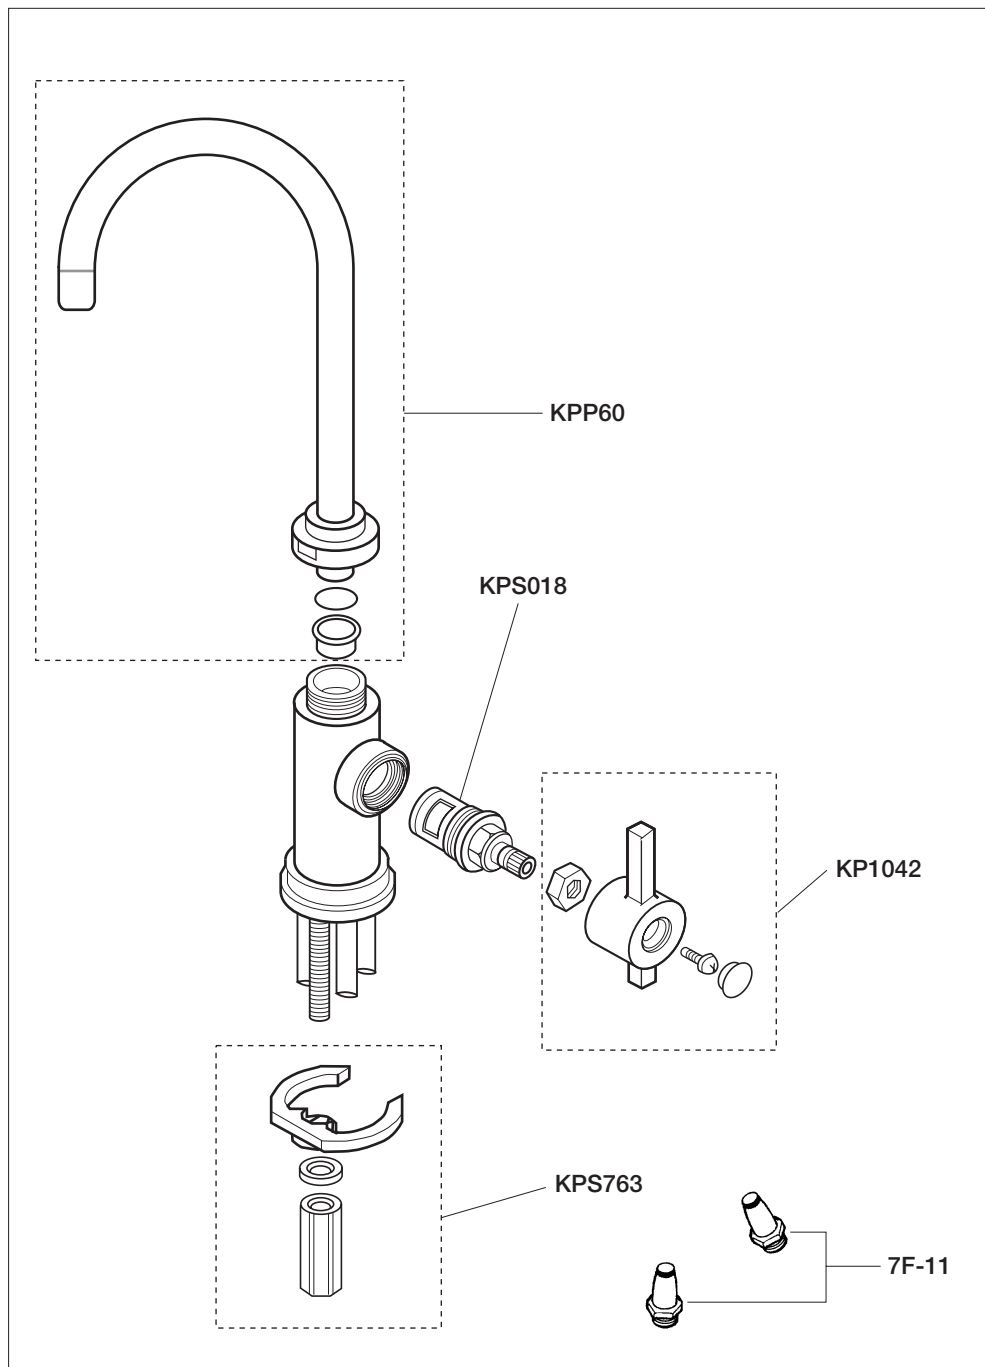

●A101部品

# A101部品

部 品 名	部品番号	標準 小売価格 (税込価格)	出	備 考
			仕切価格(円・%)	
ノズル (A101用)	KPP60	7,800 (8,190)		パイプパッキン・パイプスリーブ付き
レバー (A101用)	KP1042	3,800 (3,990)		セレーション・ビス・キャップ付き
ノンライジング・スピンドル	KPS018	4,700 (4,935)		
締付金具セット (A101用)	KPS763	4,200 (4,410)		締付ナット・スプリングワッシャー 馬蹄金具付き
銅管カプラー	7F-11	2,300 (2,415)		1個