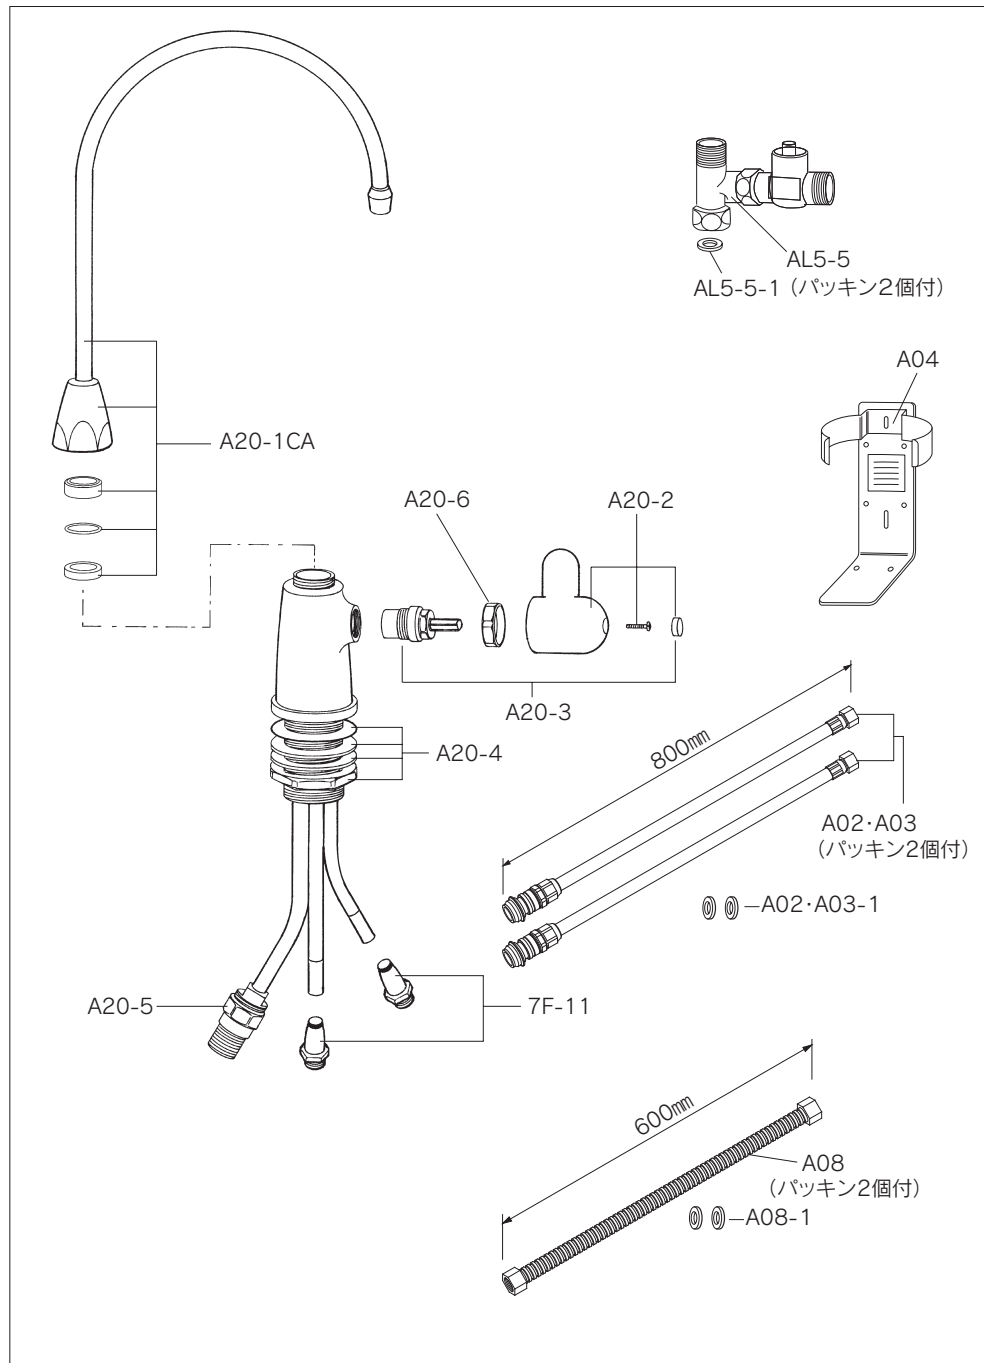

● A601 部品 (CA)

A601 部品 (CA)

部品番号	部 品 名	標準 小売価格 (税抜)	出	備 考
			仕切価格(円・%)	
A20-1CA	ノズル(A601用)	6,500		ノズルカバー・カラー(2ヶ)・ Oリング付き
A20-2	レバー	1,500		ビス・キャップ付き
A20-6	ロックナット	1,500		
A20-3	スピンドル	3,800		キャップ付き
A20-4	締付金具セット	1,700		締付ナット・座金・パッキン・ スベラシ板付き
A20-5	逆止弁	2,500		逆止コーン・逆止弁本体・パッキン
7F-11	銅管カプラー	2,300		

<その他共通部品>

A02・A03	IN・OUTホース	14,000		2本組・パッキン(A02・A03-1)付
A02・A03-1	IN・OUTホース用パッキン	300		2個(呼び径13mm・平ゴムパッキン)
A04	取付台	6,500		サラビス4個・両面テープ付
A08	フレキ管	1,500		パッキン(2個)付
A08-1	フレキ管用パッキン	400		2個(外径13mm・平ノンアスパッキン)
AL5-5	止水栓・片ナットチーズ	5,800		パッキン(2個)付
AL5-5-1	止水栓・片ナットチーズ用パッキン	150		1個(外径13mm・平ゴムパッキン)
7F-11	銅管カプラー	2,300		1個