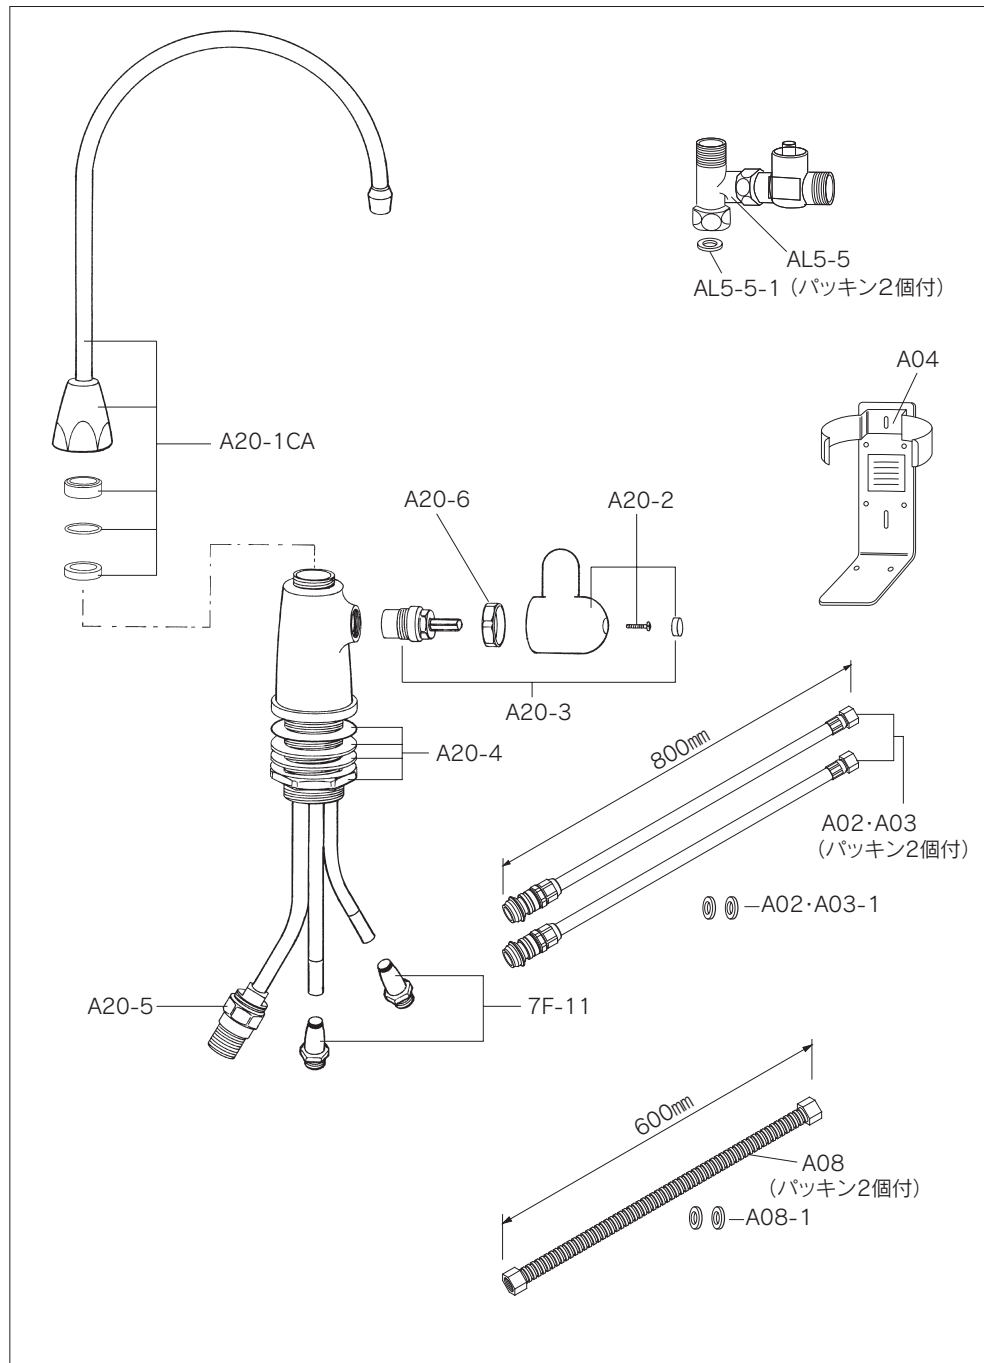

● A601 部品 (CA)

A601 部品 (CA)

部品番号	部 品 名	標準 小売価格 (税抜)	出	
			仕切価格(円・%)	備 考
A20-1CA	ノズル(A601用)	6,500		ノズルカバー・カラー(2ヶ)・Oリング付き
A20-2	レバー	1,500		ビス・キャップ付き
A20-6	ロックナット	1,500		
A20-3	スピンドル	3,800		キャップ付き
A20-4	締付金具セット	1,700		締付ナット・座金・パッキン・スベラシ板付き
A20-5	逆止弁	2,500		逆止コーン・逆止弁本体・パッキン
7F-11	銅管カプラー	2,300		

<その他共通部品>

A02・A03	IN・OUTホース	14,000		2本組・パッキン(A02・A03-1)付
A02・A03-1	IN・OUTホース用パッキン	300		2個(呼び径13mm・平ゴムパッキン)
A04	取付台	6,500		サラビス4個・両面テープ付
A08	フレキ管	1,500		パッキン(2個)付
A08-1	フレキ管用パッキン	400		2個(外径13mm・平ノンアスパッキン)
AL5-5	止水栓・片ナットチーズ	5,800		パッキン(2個)付
AL5-5-1	止水栓・片ナットチーズ用パッキン	150		1個(外径13mm・平ゴムパッキン)
7F-11	銅管カプラー	2,300		1個