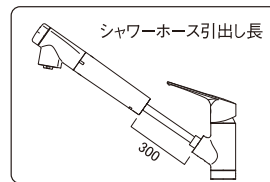

F425

梱包部品

●F425

① 水栓 1本

② 逆止弁ソケット 2個 (パッキン2個付)

③ クイックファスナー 2個

④ クイックファスナー ロック 2個

⑤ ホースガイドA 1個