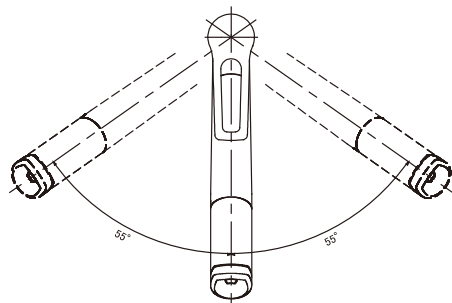

F425

梱包部品

●F425

① 水栓 1本

② 逆止弁ソケット 2個 (パッキン2個付)

③ クイックファスナー 2個

④ クイックファスナー ロック 2個

⑤ ホースガイドA 1個

⑥ シャワーホース ストッパー 1個

⑦ 水受け皿 1個

⑧ 吊り下げ袋

⑨ 据付説明書

⑩ 取扱説明書

⑪ 保証書

⑫ カートリッジ 1個