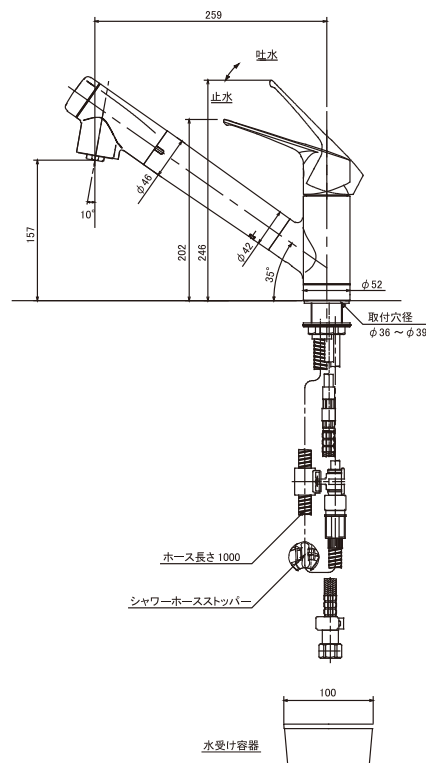

F425

梱包部品

●F425

① 水栓 1本

② 逆止弁ソケット 2個 (パッキン2個付)

③ クイックファスナー 2個

④ クイックファスナー ロック 2個

⑤ ホースガイドA 1個

⑥ シャワーホース ストッパー 1個

⑦ 水受け皿 1個

⑧ 吊り下げ袋

⑨ 据付説明書

⑩ 取扱説明書

⑪ 保証書

⑫ カートリッジ 1個