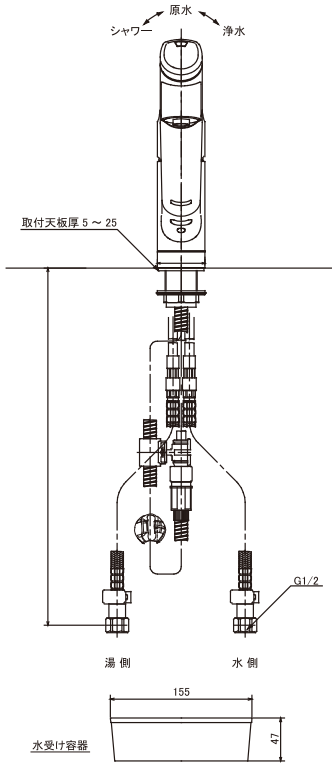

F425

梱包部品

●F425

① 水栓 1本

② 逆止弁ソケット 2個 (パッキン2個付)

③ クイックファスナー 2個

④ クイックファスナー ロック 2個

⑤ ホースガイドA 1個

⑥ シャワーホース ストッパー 1個

⑦ 水受け皿 1個

⑧ 吊り下げ袋

⑨ 据付説明書

⑩ 取扱説明書

⑪ 保証書

⑫ カートリッジ 1個