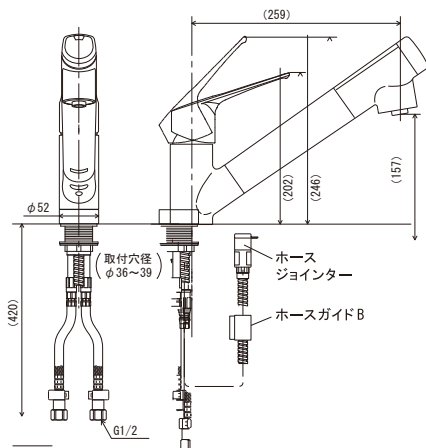

F425

梱包部品

●F425

① 水栓 1本

② 逆止弁ソケット 2個 (パッキン2個付)

③ クイックファスナー 2個

④ クイックファスナー ロック 2個

⑤ ホースガイドA 1個

⑥ シャワーホース ストッパー 1個

⑦ 水受け皿 1個

⑧ 吊り下げ袋

⑨ 据付説明書

⑩ 取扱説明書

⑪ 保証書

⑫ カートリッジ 1個