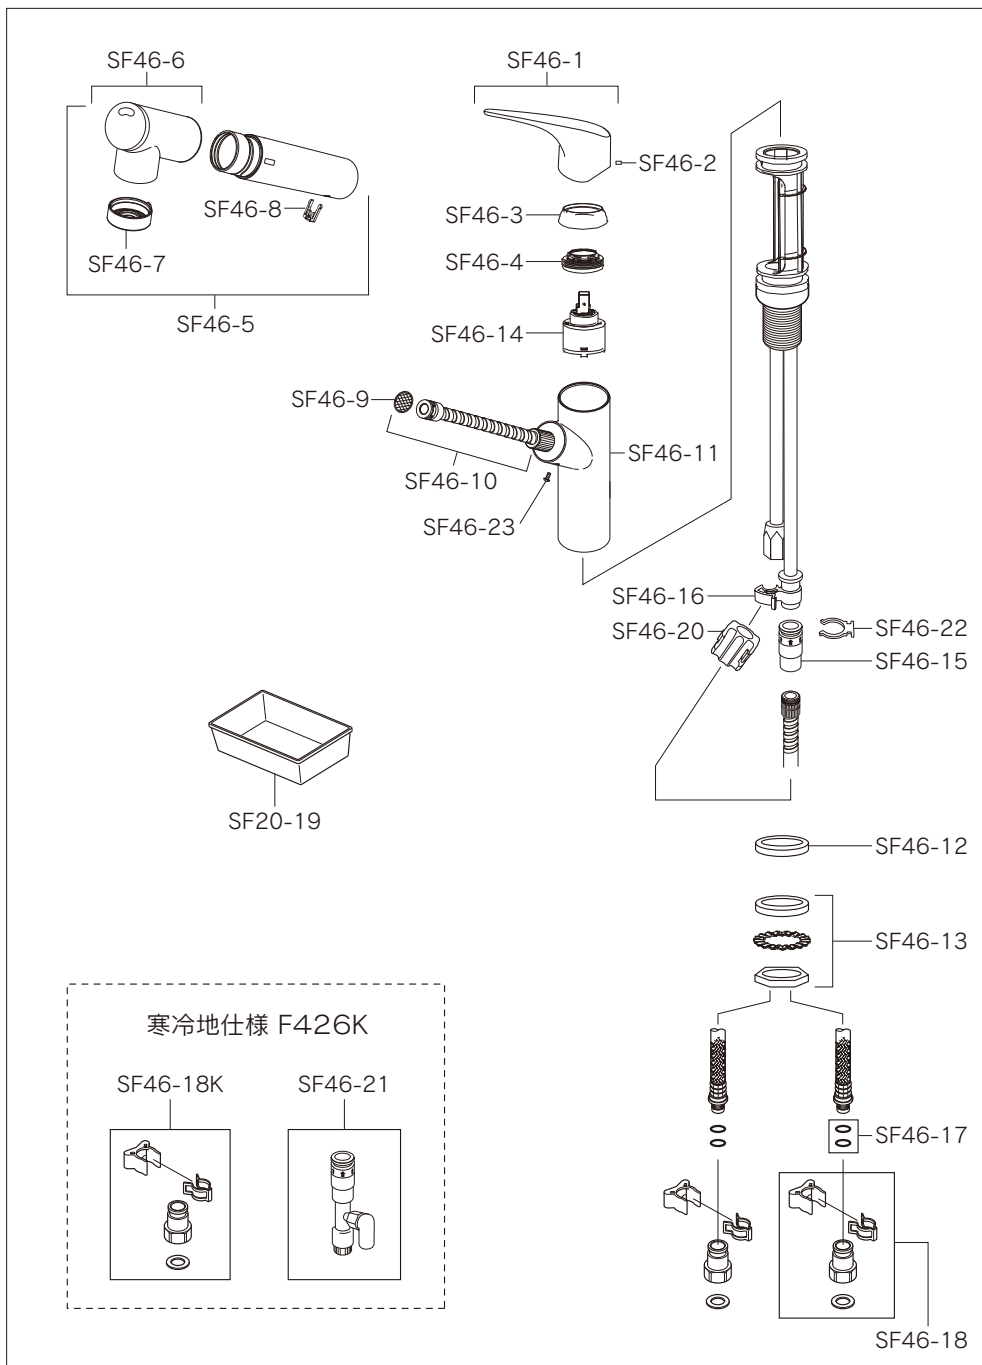

●F426・F426K部品

F426・F426K部品

部品番号	部 品 名	標準 小売価格 (税抜)	出	備 考
			仕切価格(円・%)	
SF46-1	レバーハンドル	8,000		ビス付
SF46-2	ビス	300		
SF46-3	バルブカバー	1,000		
SF46-4	バルブ固定ナット	2,000		
SF46-14	バルブ部カートリッジ	8,000		
SF46-5	シャワーヘッドセット	13,500		シャワーヘッド・カートリッジケース・クリップ・ストレーナ付
SF46-6	シャワーヘッド	9,000		
SF46-7	シャワー板	900		メッシュ6枚・パッキン付
SF46-8	クリップ	250		
SF46-9	ストレーナ	200		
SF46-10	シャワーホース	10,000		
SF46-11	吐水管	11,000		
SF46-12	シートパッキン	200		
SF46-13	締付セット	1,600		輪パッキン(黒)・スリップ板・固定ナット付
SF46-15	ホースジョインター	3,700		
SF46-16	ホースガイド	500		
SF46-17	Oリングセット	100		2個
SF46-18	逆止弁ソケットセット	3,000		クイックファスナー・クイックファスナーロック・パッキン付(湯側・水側交換時、要2セット)
SF20-19	水受け容器	550		両面テープ付
SF46-20	ホースストッパー	450		
SF46-22	コネクタークリップ	450		
SF46-23	固定ビス	200		

<寒冷地仕様 F426K>

SF46-18K	ソケットセット	2,700		クイックファスナー・クイックファスナーロック・パッキン付(湯側・水側交換時、要2セット)
SF46-21	水抜きユニット	13,000		パッキン付

※水栓本体のみの販売は致しておりません。
 ※仕様・品番・価格は予告なく変更する場合がございます。

2016年6月現在