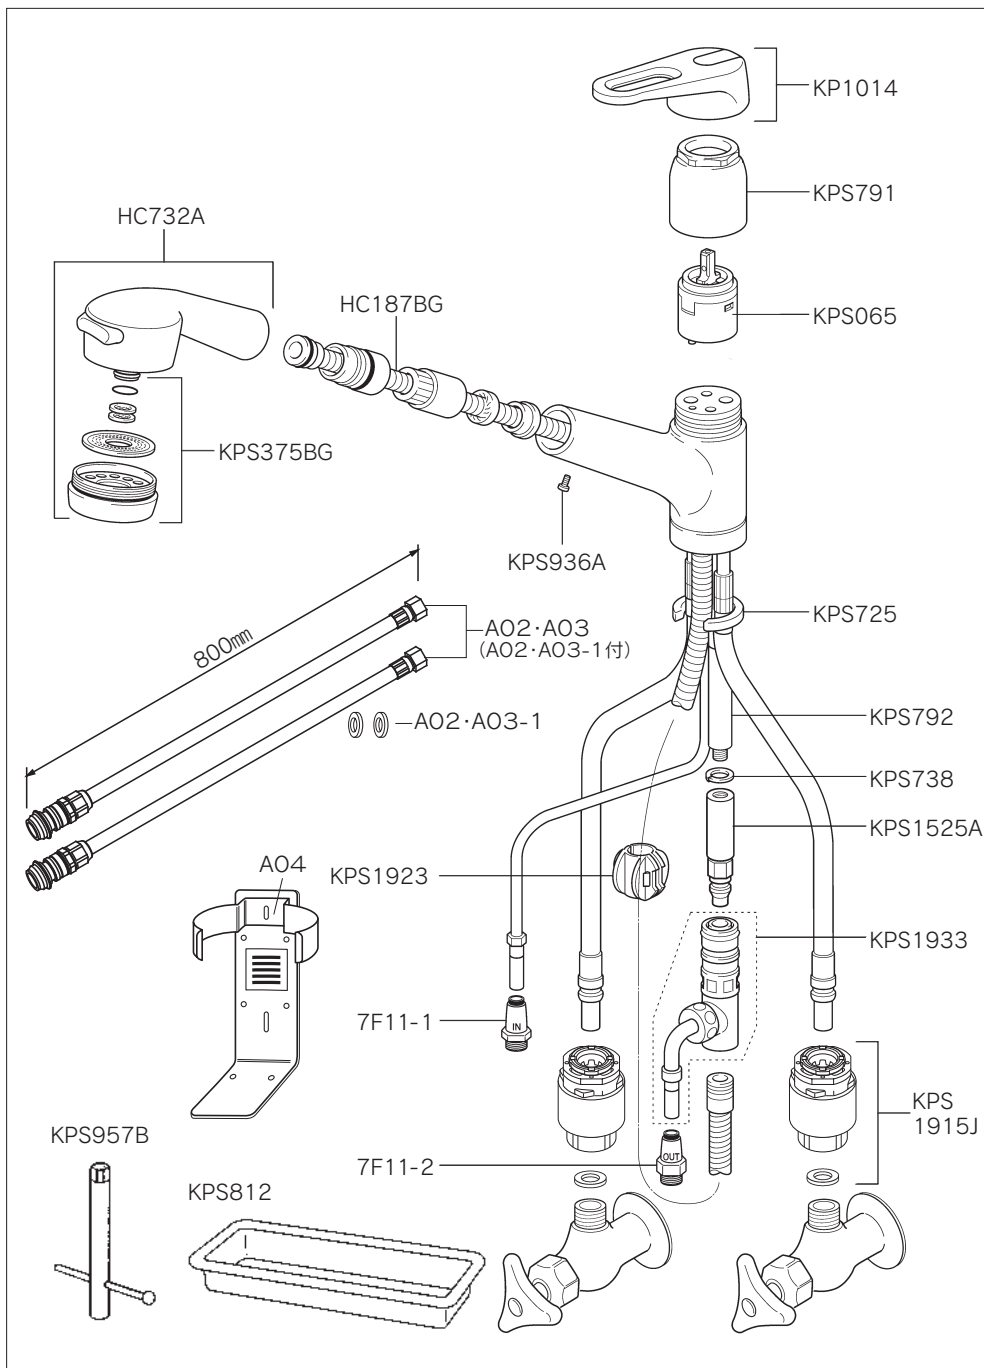

●F903部品

# F903部品

部品番号	部品名	標準 小売価格 (税抜)	出 仕切価格(円・%)	備 考
KP1014	レバーハンドル	3,500		ビス・キャップ付
KPS791	バルブカバー	4,800		
KPS065	バルブ部カートリッジ	13,000		
KPS725	馬蹄座金	2,400		
KPS792	スペーサー	750		
KPS738	スプリングワッシャー	150		
KPS1525A	シャワー接続プラグ	3,100		
KPS1933	h型ホースジョインター	7,500		
KPS1915J	ワンタッチアダプター	3,700		パッキン付
KPS1923	シャワーストッパー	1,000		
KPS936A	止めビス	100		
HC187BG	シャワーホース	9,000		止めビス(KPS936A)付
HC732A	シャワーヘッド本体	9,000		散水板付
KPS375BG	散水板	3,500		パッキン、Oリング付
KPS812	水受け皿	2,000		
KPS957B	専用工具	2,500		

<その他共通部品>

A02・A03	IN・OUTホース	14,000		2本組・パッキン(A02・A03-1)付
A02・A03-1	IN・OUTホース用パッキン	300		2個(呼び径13mm・平ゴムパッキン)
A04	取付台	6,500		両面テープ・サラビス(4個)付
7F11-1	IN銅管カプラー	2,300		
7F11-2	OUT銅管カプラー	2,700		

※水栓本体のみの販売は致していません。  
 ※仕様・品番・価格は予告なく変更する場合がございます。