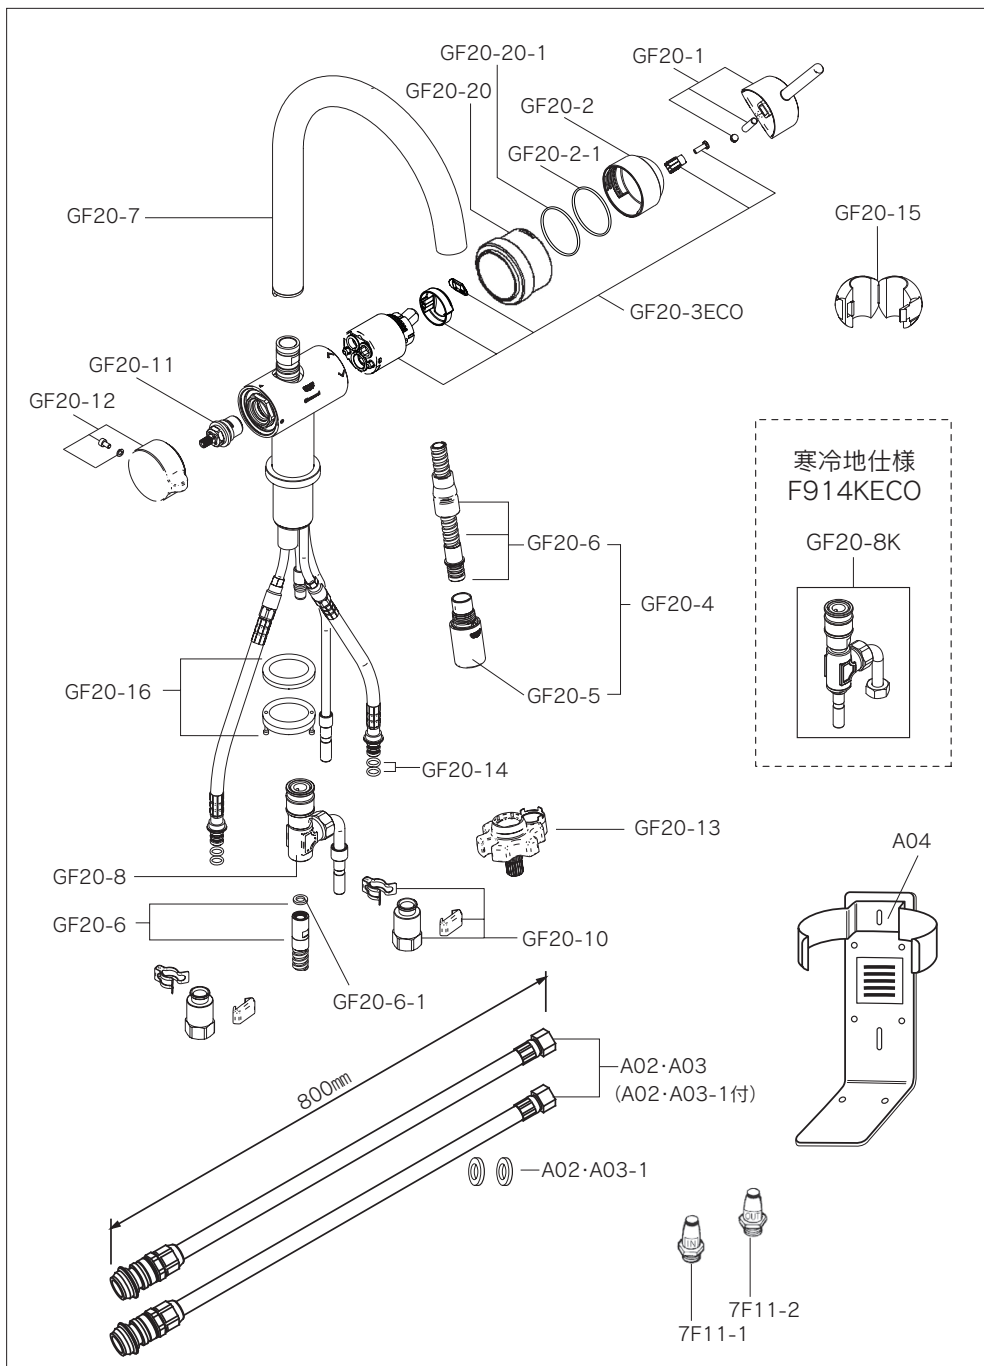

## ●F914ECO・F914KECO部品

## F914ECO・914KECO部品

部品番号	部品名	標準 小売価格 (税抜)	出 仕切価格(円・%)	備 考
GF20-1	レバー	7,000		ビスカバー・ビス付
GF20-2	化粧カバー	3,400		GF20-2-1付
GF20-2-1	Oリング	500		
GF20-3ECO	セラミックカートリッジ	10,000		パッキン(GF20-2-1・GF20-20-1)付
GF20-4	ノズルセット	18,000		GF20-5・GF20-6
GF20-5	ノズル	7,500		
GF20-6-1	パッキン	200		呼び径10mm・平ノンアスパッキン
GF20-6	ホース 1300mm	11,000		パッキン(GF20-6-1)付
GF20-7	吐水パイプ	12,500		
GF20-8	h型ホースジョインター	12,500		パッキン(GF20-6-1)付
GF20-16	締付セット	2,600		
GF20-10	逆止弁ソケットセット	3,500		1セット(パッキン組込・逆止弁各1個付)
GF20-11	セラミックヘッドパーツ	7,200		
GF20-12	ハンドル	5,500		ビス・ワッシャー付
GF20-13	工具	1,200		
GF20-14	Oリング	400		Oリング2個
GF20-15	シャワーstopper	400		
GF20-20	カートリッジ押さえナット	5,300		パッキン(GF20-20-1)付
GF20-20-1	Oリング	500		

### <寒冷地仕様 F914KECO>

GF20-8K	寒冷地用h型金具	13,500		パッキン(GF20-6-1)付
GF20-10K	ソケットセット	3,500		1セット(パッキン組込)
7F11	OUT側銅管カプラー	2,700		

### <その他共通部品>

A02・A03	IN・OUTホース	14,000		2本組・パッキン(A02・A03-1)付
A02・A03-1	IN・OUTホース用パッキン	300		2個(呼び径13mm・平ゴムパッキン)
A04	取付台	6,500		両面テープ・サラビス(4個)付
7F11-1	IN銅管カプラー	2,300		
7F11-2	OUT銅管カプラー	2,700		逆止弁付

※水栓本体のみの販売は致しておりません。  
※仕様・品番・価格は予告なく変更する場合がございます。