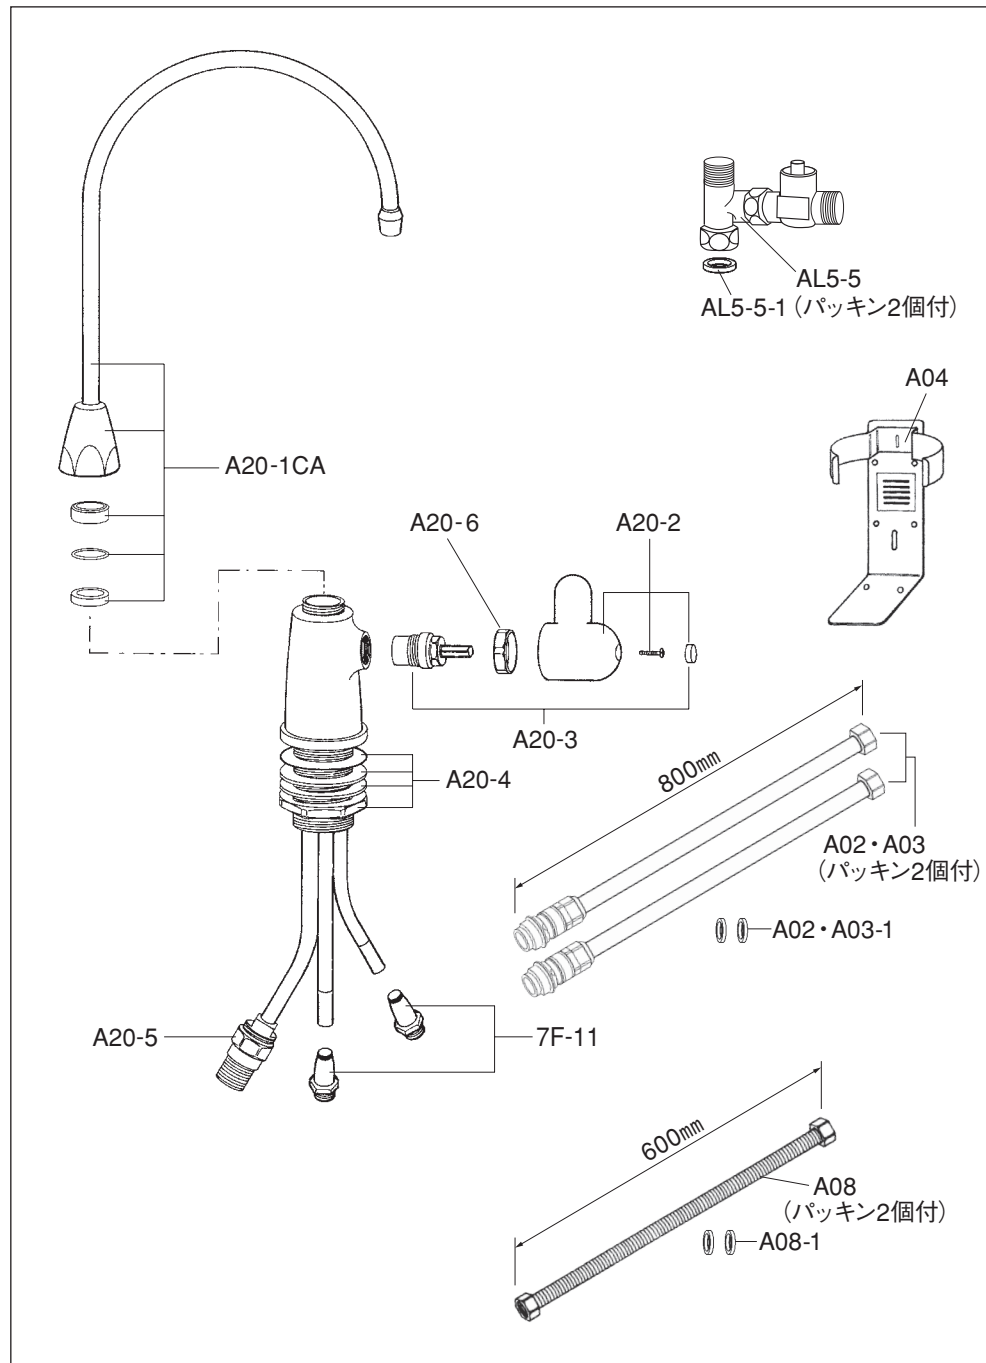

● A601部品 (CA)

A601部品

(CA)

部品番号	部品名	標準 小売価格 (税別)	出		備 考
			仕切価格(円・%)		
A20-1CA	ノズル (A601用)	終了			ノズルカバー・カラー (2ヶ)・ Oリング付き
A20-2	レバー	終了			ビス・キャップ付き
A20-6	ロックナット	終了			
A20-3	スピンドル	終了			キャップ付き
A20-4	締付金具セット	終了			締付ナット・座金・パッキン スベラシ板付き
A20-5	逆止弁	2,500			逆止コーン・逆止弁本体・パッキン
7F-11	銅管カプラー	2,300			

<その他共通部品>

A02・A03	IN・OUTホース	14,000			2本組・パッキン(A02・A03-1)付
A02・A03-1	IN・OUTホース用パッキン	300			2個(呼び径13mm・平ゴムパッキン)
A04	取付台	6,500			サラビス4個・両面テープ付
A08	フレキ管	1,500			パッキン(2個)付
A08-1	フレキ管用パッキン	400			2個(外径13mm・平ノンアスパッキン)
AL5-5	止水栓・片ナットチーズ	5,800			パッキン(2個)付
AL5-5-1	止水栓・片ナットチーズ用パッキン	150			1個(外径13mm・平ゴムパッキン)
7F-11	銅管カプラー	2,300			1個