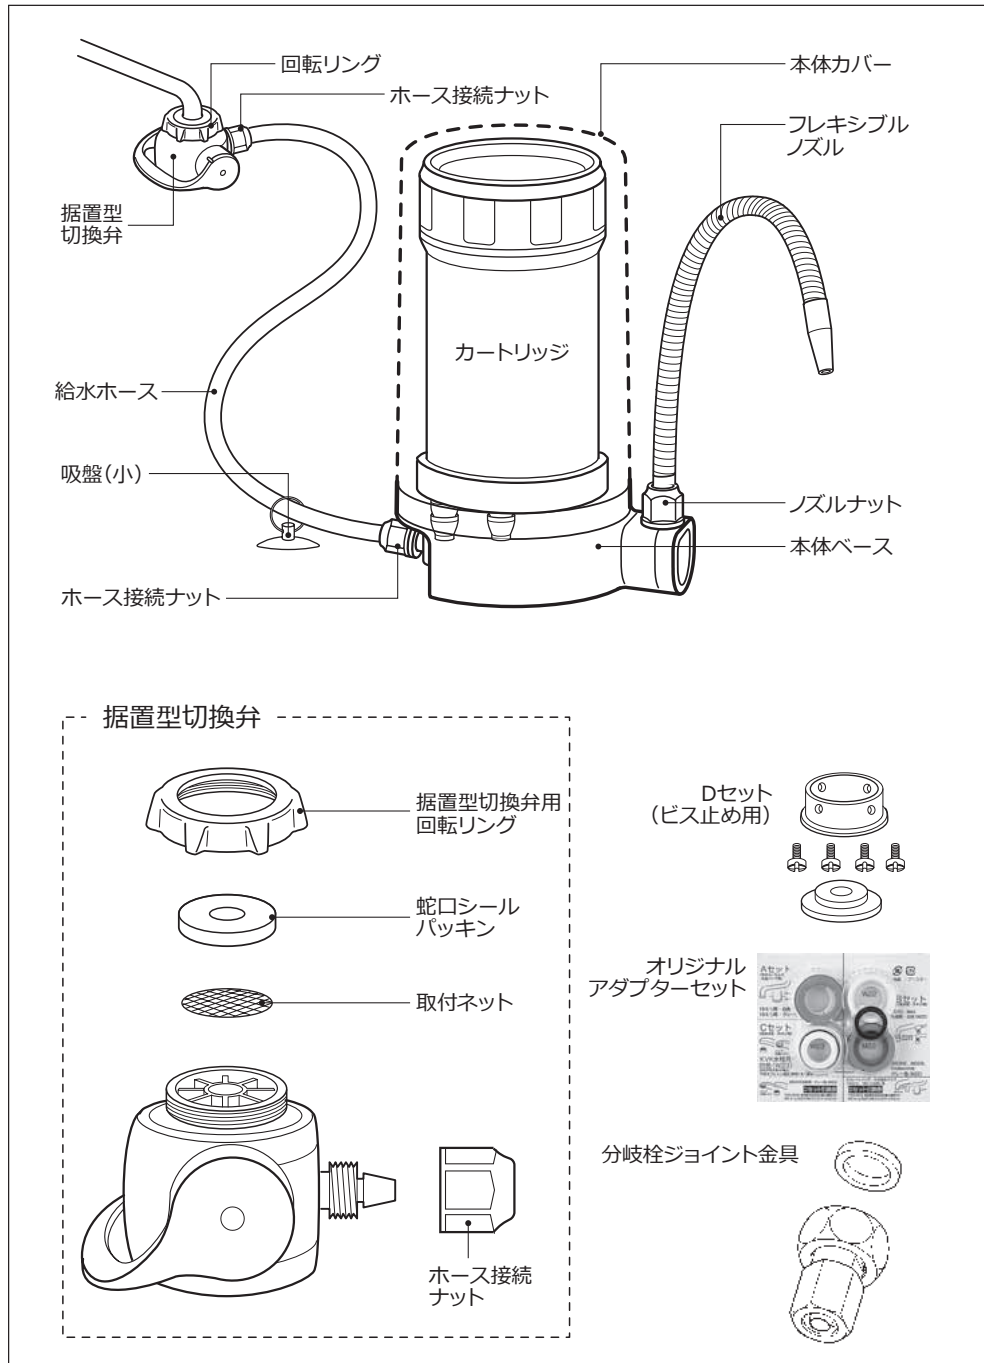

●Z9 部品

Z9 部品

部品番号	部 品 名	標準小売価格 税込(税抜)/単位:円	備 考
Z-001	本体容器	19,250 (17,500)	本体カバー、本体ベース、給水ホース付
Z-002	本体カバー	3,300 (3,000)	
Z-003	本体ベース	15,950 (14,500)	給水ホース付
Z-004	給水ホース	1,100 (1,000)	
CK038	吸盤(小)	220 (200)	
Z-005	ホース接続ナット	220 (200)	
Z-006	フレキシブルノズル	2,750 (2,500)	
Z-007	ノズルナット	220 (200)	
CS101	据置型切換弁	2,035 (1,850)	
CSP202-WT	据置型切換弁用回転リング	275 (250)	
CSP203	蛇口シールパッキン	132 (120)	
CSP215	取付ネット	44 (40)	
CSP600	オリジナルアダプターセット	880 (800)	
CL540	Dセット(ビス止め用)	528 (480)	
CS028	分岐栓ジョイント金具	1,012 (920)	