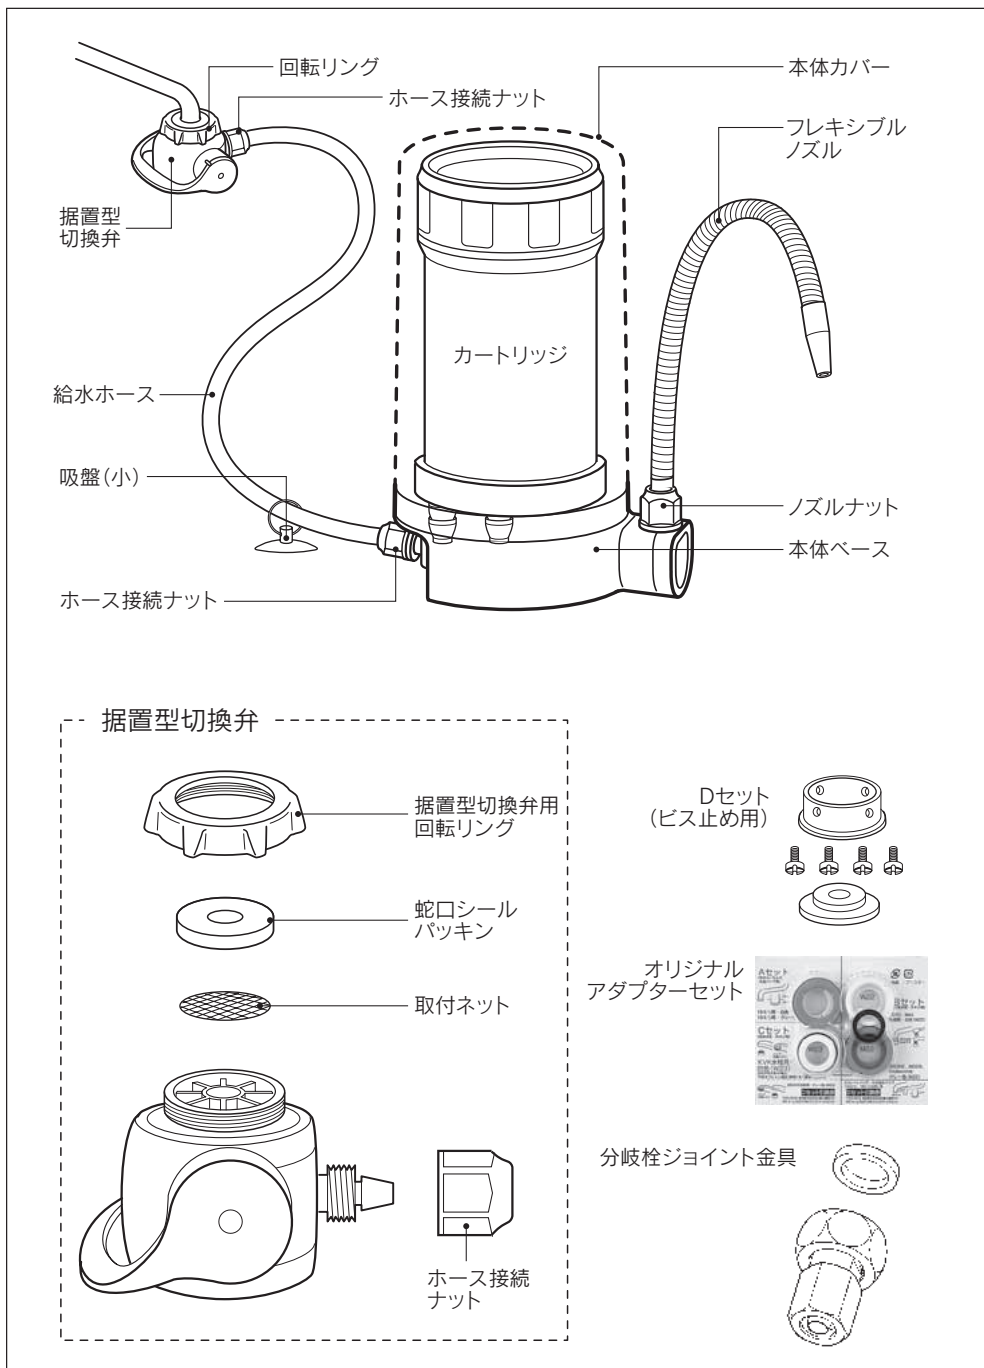

●Z9 部品

Z9 部品

部品番号	部品名	標準 小売価格 (税抜)	出	備考
			仕切価格(円・%)	
Z-001	本体容器	17,500		本体カバー、本体ベース、給水ホース付
Z-002	本体カバー	3,000		
Z-003	本体ベース	14,500		給水ホース付
Z-004	給水ホース	1,000		
CK038	吸盤(小)	200		
Z-005	ホース接続ナット	200		
Z-006	フレキシブルノズル	2,500		
Z-007	ノズルナット	200		
CS101	据置型切換弁	1,850		
CSP202-WT	据置型切換弁用回転リング	250		
CSP203	蛇口シールパッキン	120		
CSP215	取付ネット	40		
CSP600	オリジナルアダプターセット	800		
CL540	Dセット(ビス止め用)	480		
CS028	分岐栓ジョイント金具	920		